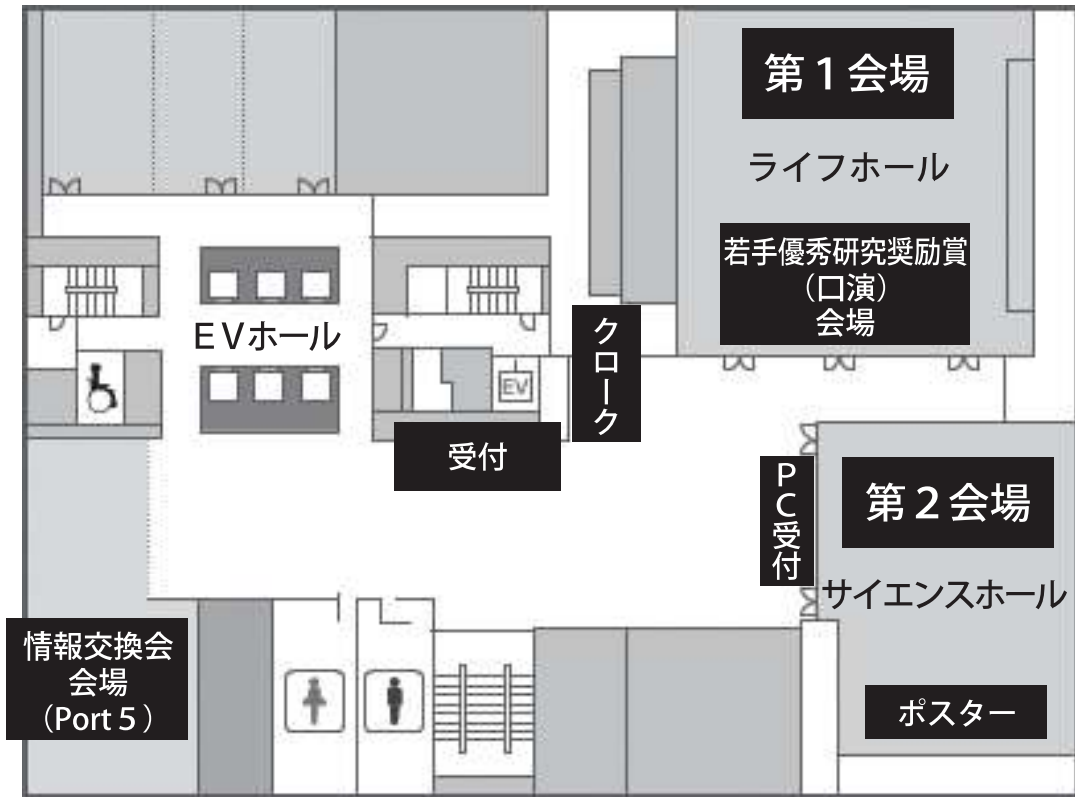

「難波」駅から地下鉄御堂筋線

「千里中央」行にお乗り換えください。

会場図面

5F

6F