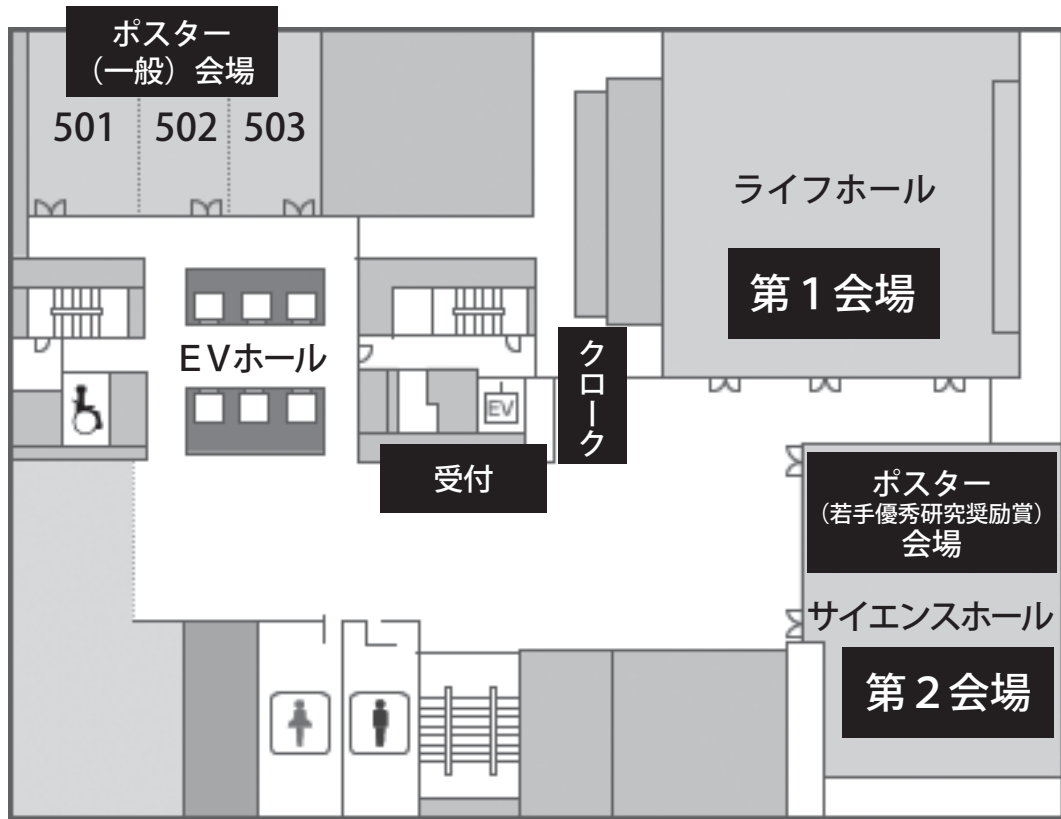

「千里中央」行にお乗り換えください。

会場図面

5F

6F